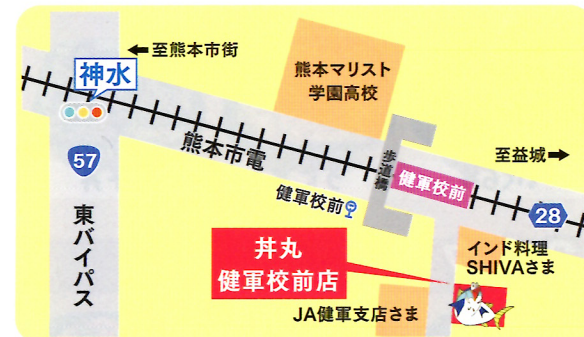

井丸

健軍校前店

安心と安全を提供!

業務用強酸性電解水装置設置店!
食材から調理器具・手指まで除菌・殺菌・洗浄して衛生管理を徹底させています。
ノロウイルス・O-157・その他細菌類を瞬時に殺菌! この電解水装置は多くの病院や大手食品メーカーで使用されています。

洗浄 殺菌

・魚介類や手指の
調理器具等の